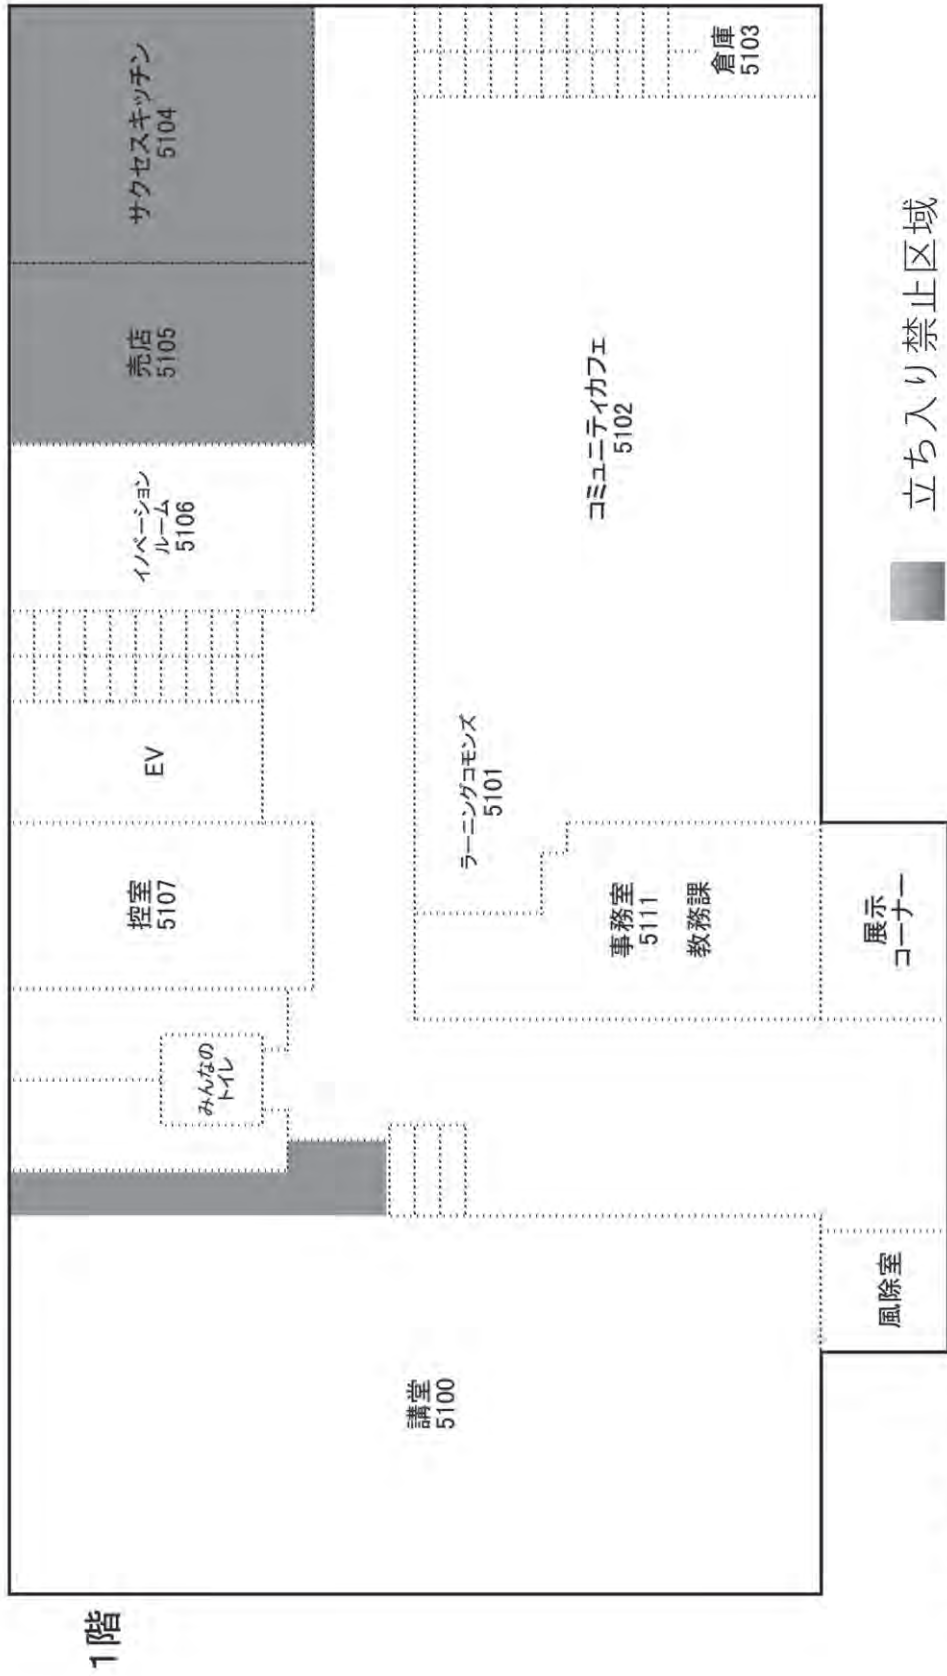

★ マップ ★

■ 立入禁止区域

本館 1F

2F

地域共生推進センター棟

※吹奏楽部の演奏会のみ、講堂を開放します。

ごあいさつ

新見公立大学 学長 公文 裕巳