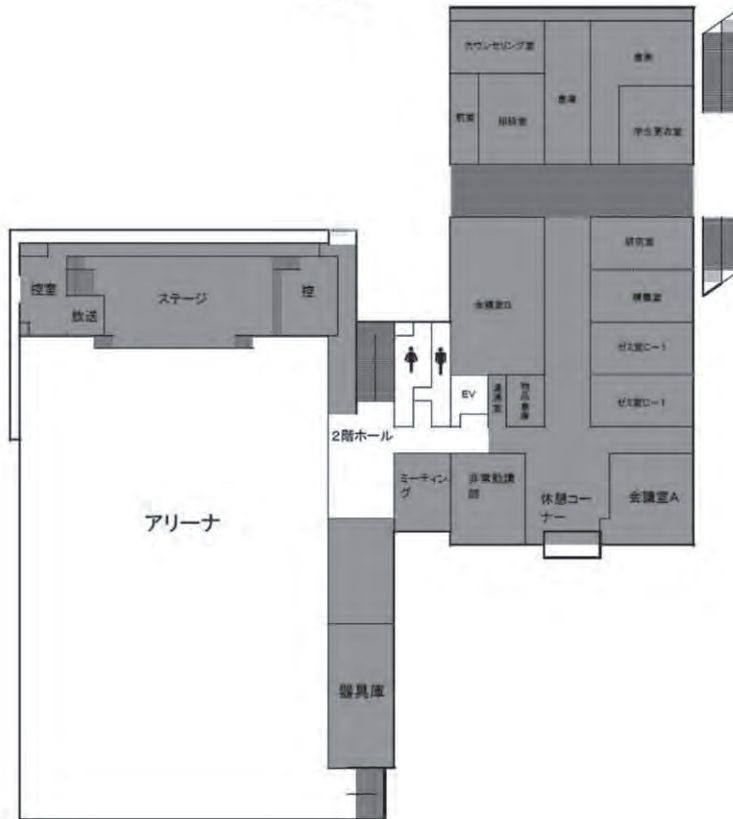

★ マップ ★

■ 立入禁止区域

本館 1F

2F

地域共生推進センター棟

※吹奏楽部の演奏会のみ、講堂を開放します。

ごあいさつ

新見公立大学 学長 公文 裕巳