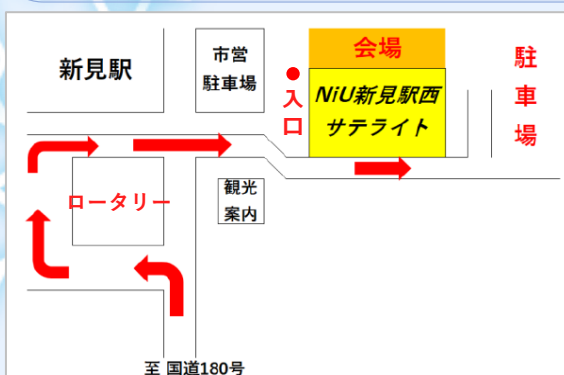

〈対象〉新見市にお住まいの方（25名程度）

*未就学児は保護者同伴とします。

*申し込み多数の場合、抽選とさせていただきます。

（ご家族単位での抽選となります）

*抽選結果は、2月20日(月)にメールまたは電話でご連絡いたします。

〈参加費〉1人100円(当日集金)

〈お申し込み方法〉

① 大学ホームページ

新見公立大学

検索

② QRコード

③ 電話（平日 10:00~18:00）

0867-72-0610: NiU新見駅西サテライト

お申し込み締切
2月20日(月)正午

〈お申し込み確認事項〉

お名前・年齢・住所・電話番号・メールアドレス(可能な方)

〈お問い合わせ〉

NiU新見駅西サテライト 0867-72-0610 (10:00~18:00)

「みんなのひろば」ってなに？

子どもの居場所です！そこでは、子ども、地域の人、駅西サポの人、そして大学生が集い、多世代交流を図りながら、集まった人みんな学びあう、そんな「みんなのひろば」を創っていきます。「ひろば」では、地域の魅力・宝物、昔ながらの遊び、季節のモノづくりなどを体験します！勉強も教えてくれるよ♪

ちびデポってなに？

“子どもの居場所づくり”を目指し、地域の子どもたちとかかわりながら共に成長していきたいという気持ちで活動している新見公立大学の学生サークルです。「ちびっこパワー発展(develop)プロジェクト」の略

駅西サポってなに？

地域貢献を重点目標として活動している「岡山県退職公務員連盟新見支部」の地域貢献ボランティア部の愛称。「ちびデポ」と協働し“子どもの居場所づくり”を目指し、多世代交流を図りながら、地域づくりを進めています。

次回 イベント 予定

第4回 みんなのひろば

日程 5月ごろを予定

内容 こうご期待！！

※現在検討中のため、変更の可能性がございます。
詳しい内容は確定次第、公開いたします。