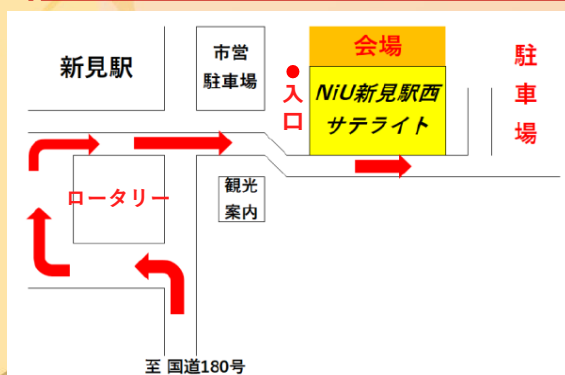

検索

② QRコード

③ 電話（平日 9:30～18:00）

0867-72-0610: NiU新見駅西サテライト

お申し込み締切
10月26日(水)正午

〈お申し込み確認事項〉

お名前・年齢・住所・電話番号・メールアドレス(可能な方)

〈お問い合わせ〉

NiU新見駅西サテライト 0867-72-0610 (9:30～18:00)

「みんなのひろば」ってなに？

子どもの居場所です！そこでは、子ども、地域の人、駅西サポの人、そして大学生が集い、多世代交流を図りながら、集まった人みんな学びあう、そんな「みんなのひろば」を創っていきます。「ひろば」では、地域の魅力・宝物、昔ながらの遊び、季節のモノづくりなどを体験します！勉強も教えてくれるよ♪

ちびデポってなに？

“子どもの居場所づくり”を目指し、地域の子どもたちとかかわりながら共に成長していきたいという気持ちで活動している新見公立大学の学生サークルです。「ちびっこパワー発展(develop)プロジェクト」の略

駅西サポってなに？

地域貢献を重点目標として活動している「岡山県退職公務員連盟新見支部」の地域貢献ボランティア部の愛称。「ちびデポ」と協働し“子どもの居場所づくり”を目指し、多世代交流を図りながら、地域づくりを進めています。