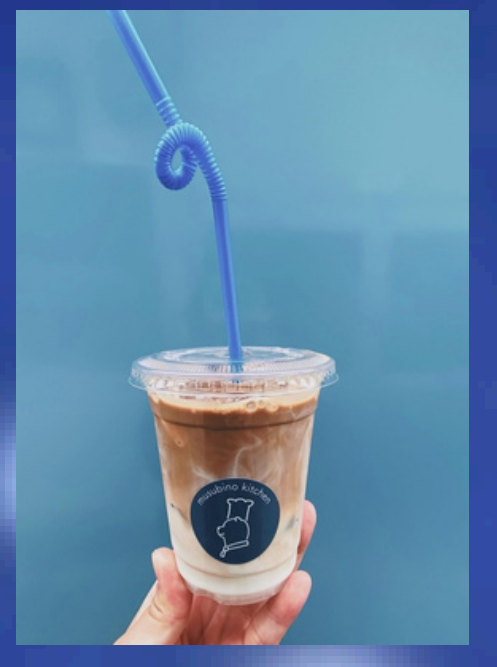

【出店情報】

《むすびの会》

うちわづくり、ふうりんづくり

ミニゲーム

自分だけのうちわや
ふうりんを作ってあつい夏
を乗り越えよう!!!

《musubino kitchen》

ドーナツ、アイス、ドリンク

Instagram:musubino kitchen