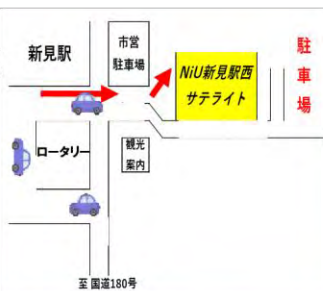

新見公立大学

N i U 新見駅西サテライト

街中キャンパス

開館時間

10:00～21:00

休館日

12月29日～1月3日

NIU 新見駅西サテライト公式キャラクター
にゃっぴー

**新見駅から徒歩1分！
新見駅西学生居住施設”えきよこ”1階にあります！**

NIU 新見駅西サテライトは、

”子ども中心の多世代交流広場”として、学生が地域交流・地域貢献活動を通して共に学び、学生一人ひとりの夢を実現するための活動拠点です。

電車待ちや、買い物の合間に、気軽に集える場となっています！地域の皆さんもご自由にご利用ください。

サテライト出入口はここ！

NIU 新見駅西サテライト全体図

新見公立大学 検索