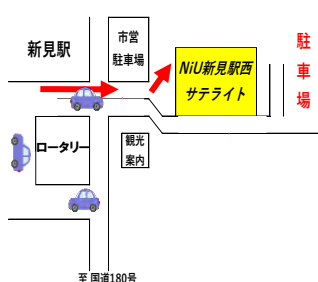

新見公立大学

NIU 新見駅西サテライト

街中キャンパス

開館時間

10:00～21:00

休館日

12月29日～1月3日

**新見駅から徒歩1分！
新見駅西学生居住施設”えきよこ”1階にあります！**

NIU 新見駅西サテライトは、
”子ども中心の多世代交流広場”として、学生が地域
交流・地域貢献活動を通して共に学び、学生一人ひと
りの夢を実現するための活動拠点です。
電車待ちや、買い物の合間に、気軽に集える場となっ
ています！地域の皆さんもご自由にご利用ください。

サテライト出入口はここ！

NIU 新見駅西サテライト全体図

新見公立大学 検索

詳細は裏面へ ↑👁

スタディラウンジ — ゆめラウ — カフェのような雰囲気の中で、学びと食を介した交流の場