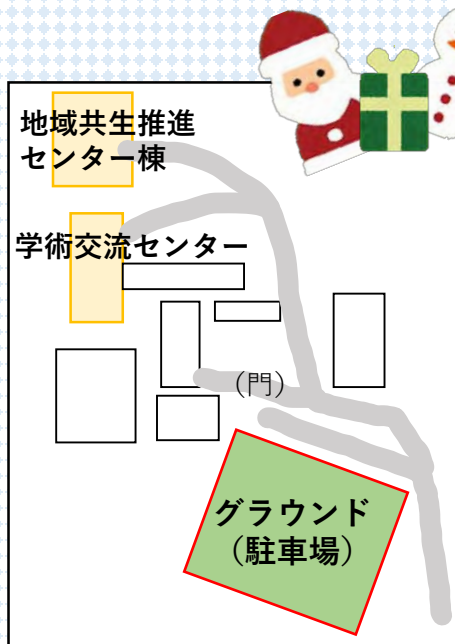

ダンスとまほうの せかい

🕒 14:25~14:50

ダンスで夢の世界へ!
ディズニーの曲に
合わせて一緒に楽しもう♪

※舞台の開始終了時間は多少前後する場合がございますのでご了承ください。

あそびコーナー

つくってあそぼう

マジック・スクリーン
センサーボトル
アクリル板おえかき
寒天あそび
空気砲
風船プール
クイズ

むかしあそび

折り紙
けん玉
こま
だるまさんが
ころんだ

せかいのおはなし

はらぺこあおむし
100人のサンタクロース
花の好きなおじいさん
ピーターラビット
てぶくろ
三匹のやぎの
がらがらどん

せかいのあそび

フェゴ・デル・サポ
(ペルー)
フットボリン
(スペイン)

🕒 第1部 10:00~11:00 第2部 12:30~13:30

詳細情報は大学HPから

新見公立大学

検索