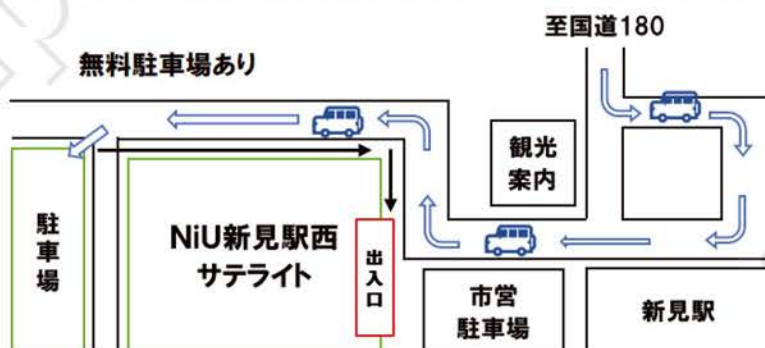

～プログラム～

10:30	はじめの会	11:20	抽選会
10:40	アロマソープづくり	11:50	おわりの会
11:00	お宝流し	12:00	解散

【申し込み方法】

- ①大学ホームページ
  新見公立大学 検索
- ②QRコード
- ③電話（平日 9:30～18:00）
  ☎ 0867-72-0610：NiU新見駅西サテライト

【申し込み時の確認事項】

- ・氏名・年齢
- ・住所（コロナ感染症対策のため）
- ・電話番号・メールアドレス

【定員】30名

【対象】新見市にお住まいの方ならどなたでも

- ※小学生未満は保護者同伴でお願いします。
- ※申込多数の場合、抽選とさせていただきます。
- ※抽選結果は締切後（10/17）にメールまたはお電話にてご連絡いたします。

申込締切10/16（日）

年齢問わず、誰もが楽しめる
内容なのでぜひお越しください！

◆主催

新見公立大学 むすびの会（学生団体）
新見公立大学 地域共生推進センター

◆協力

哲西竹取工房
新見駅前連合町内会
新見おかみさん会

当日は新型コロナウイルス感染拡大防止対策にご協力をお願いします。
会場では検温及び健康チェック表の記入をお願いします。
体調の優れない方はご来場をお控えください。
当日は写真撮影をして主催者の広報に使用することがあります。
撮影を希望されない方は当日お申し付けください。

今回の企画は福武教育文化振興財団の
助成を受けて実施します。