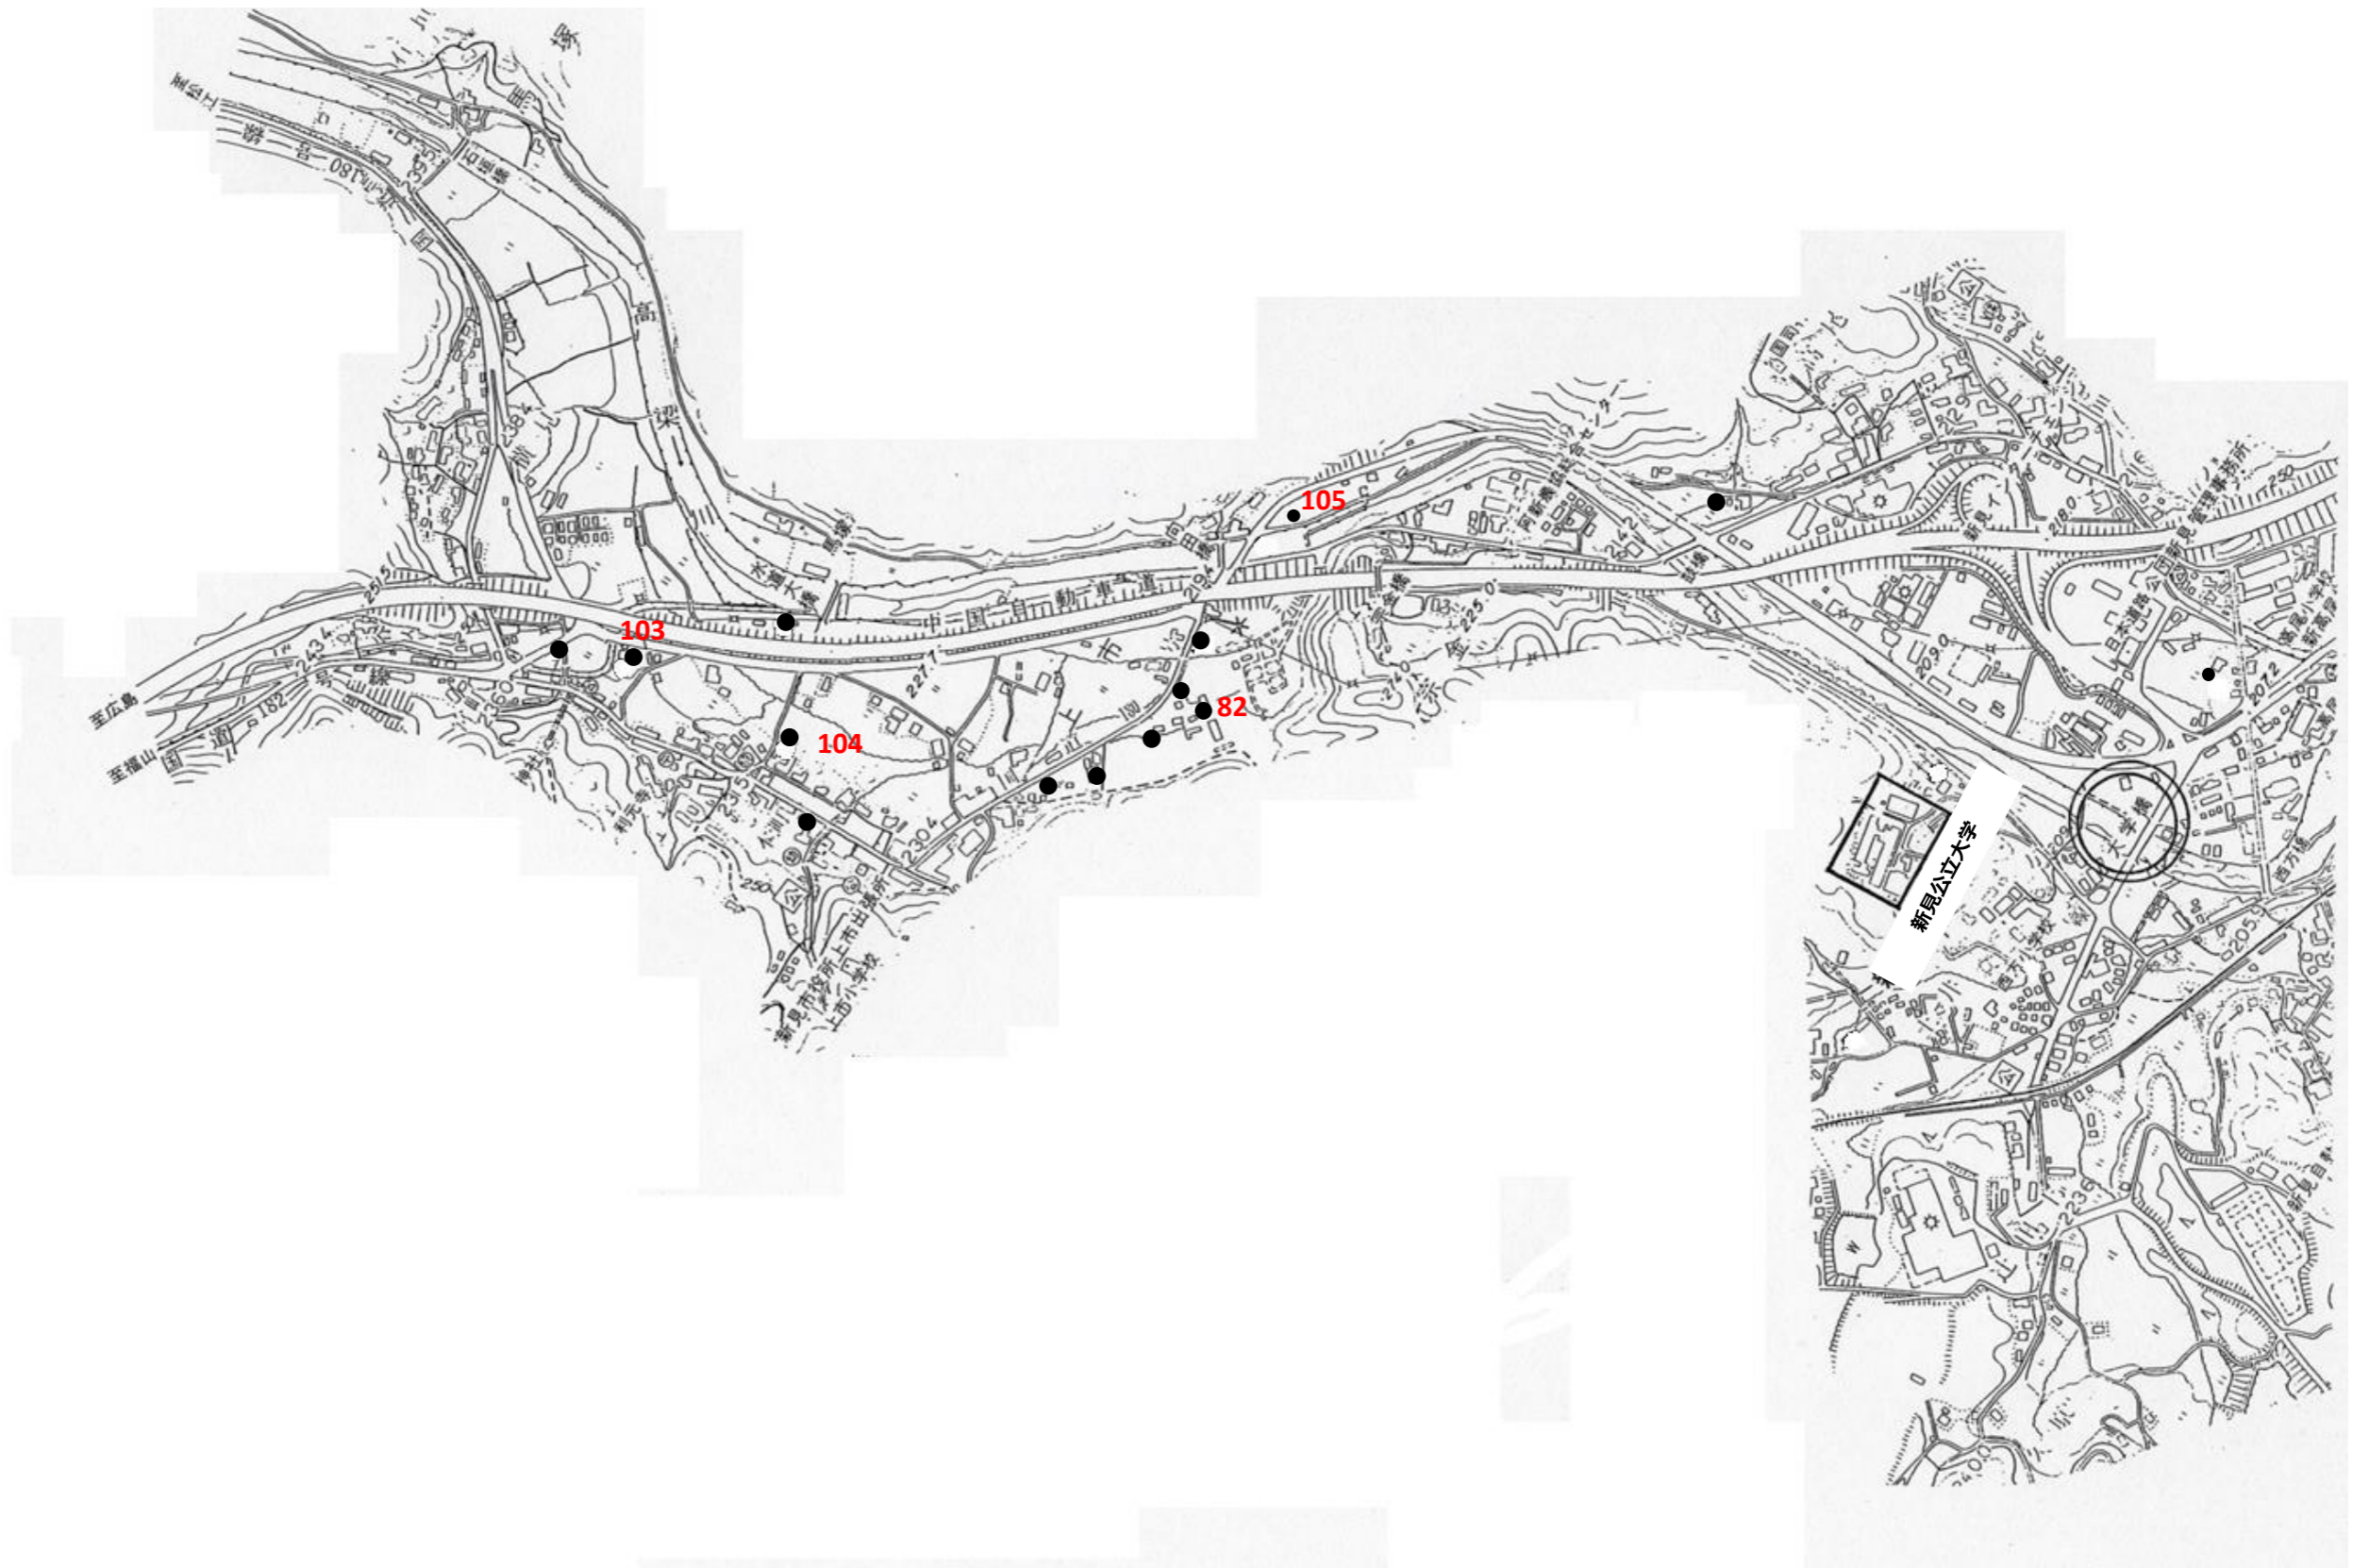

学生アパート位置図 NO. 1

この番号は、学生用アパート一覧表から記入しています。
大学から北側については、次ページ(No.2)をご覧ください。
番号がない●は、入居不可の物件です。

学生アパート位置図

NO. 2

大学付近詳細図

☆印200~204は新築物件及び206はリフォーム物件です

新見公立大学

米子方面

国道180号線

新見インター

江原八幡神社

古部

49

新見IC

高尾谷

E2A

E2A

E2A

E2A

106

7

4

203

13

8

6

白備線

西方小学校

21

西方公民館

22

大学