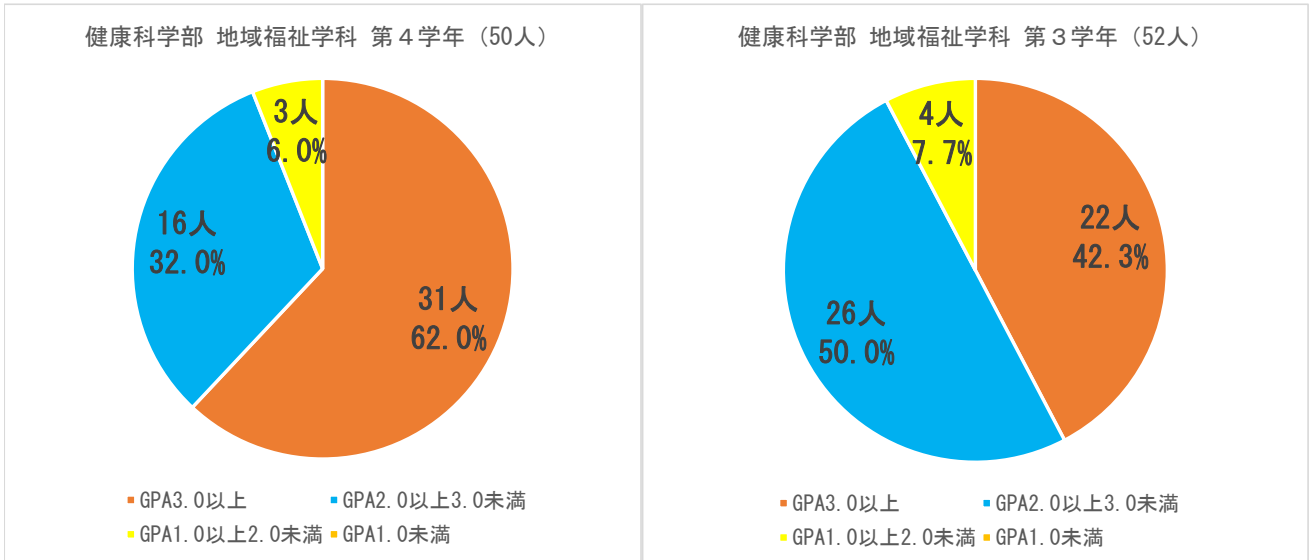

## 2022(令和4)年度 健康科学部地域福祉学科 GPAの数値の分布状況

※健康科学部地域福祉学科 第4学年(学生数50人)

※下位4分の1 : GPA 2.74以下 (13人)

※健康科学部地域福祉学科 第3学年(学生数52人)

※下位4分の1 : GPA 2.57以下 (15人)

※健康科学部地域福祉学科 第2学年(学生数57人)

※下位4分の1 : GPA 2.77以下 (15人)

※健康科学部地域福祉学科 第1学年(学生数53人)

※下位4分の1 : GPA 2.62以下 (13人)