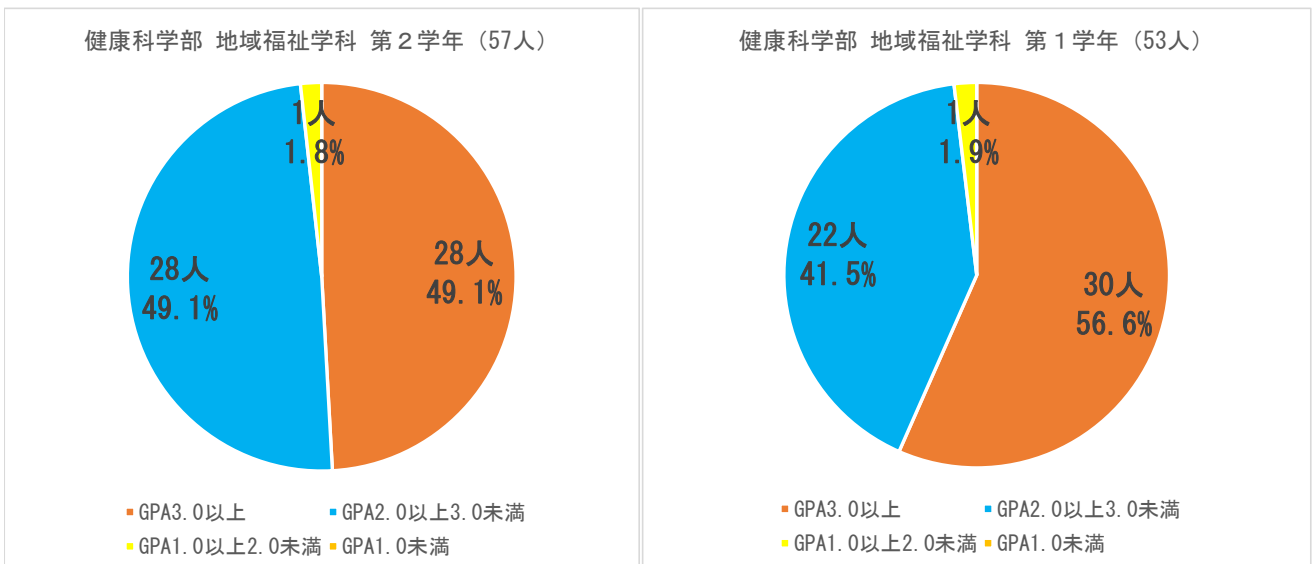

## 2022(令和4)年度 健康科学部地域福祉学科 GPAの数値の分布状況

※健康科学部地域福祉学科 第4学年(学生数50人)

※下位4分の1 : GPA 2.74以下 (13人)

※健康科学部地域福祉学科 第3学年(学生数52人)

※下位4分の1 : GPA 2.57以下 (15人)

※健康科学部地域福祉学科 第2学年(学生数57人)

※下位4分の1 : GPA 2.77以下 (15人)

※健康科学部地域福祉学科 第1学年(学生数53人)

※下位4分の1 : GPA 2.62以下 (13人)