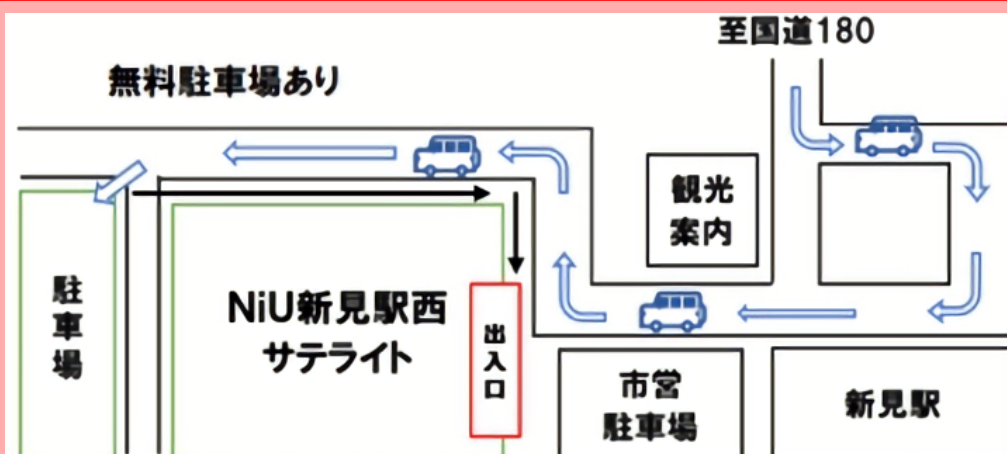

Instagram:musubinokitchen

主催  
新見公立大学 むすびの会  
instagram:musubi\_niimi

協力  
むすびのキッチン  
新見駅前連合町内会

- ・当日は新型コロナウイルス感染拡大防止対策にご協力をお願いします。
- ・体調の優れない方はご来場をお控えください。
- ・当日は写真撮影をして主催者の広報に使用することがあります。撮影を希望されない方は当日お申し付けください